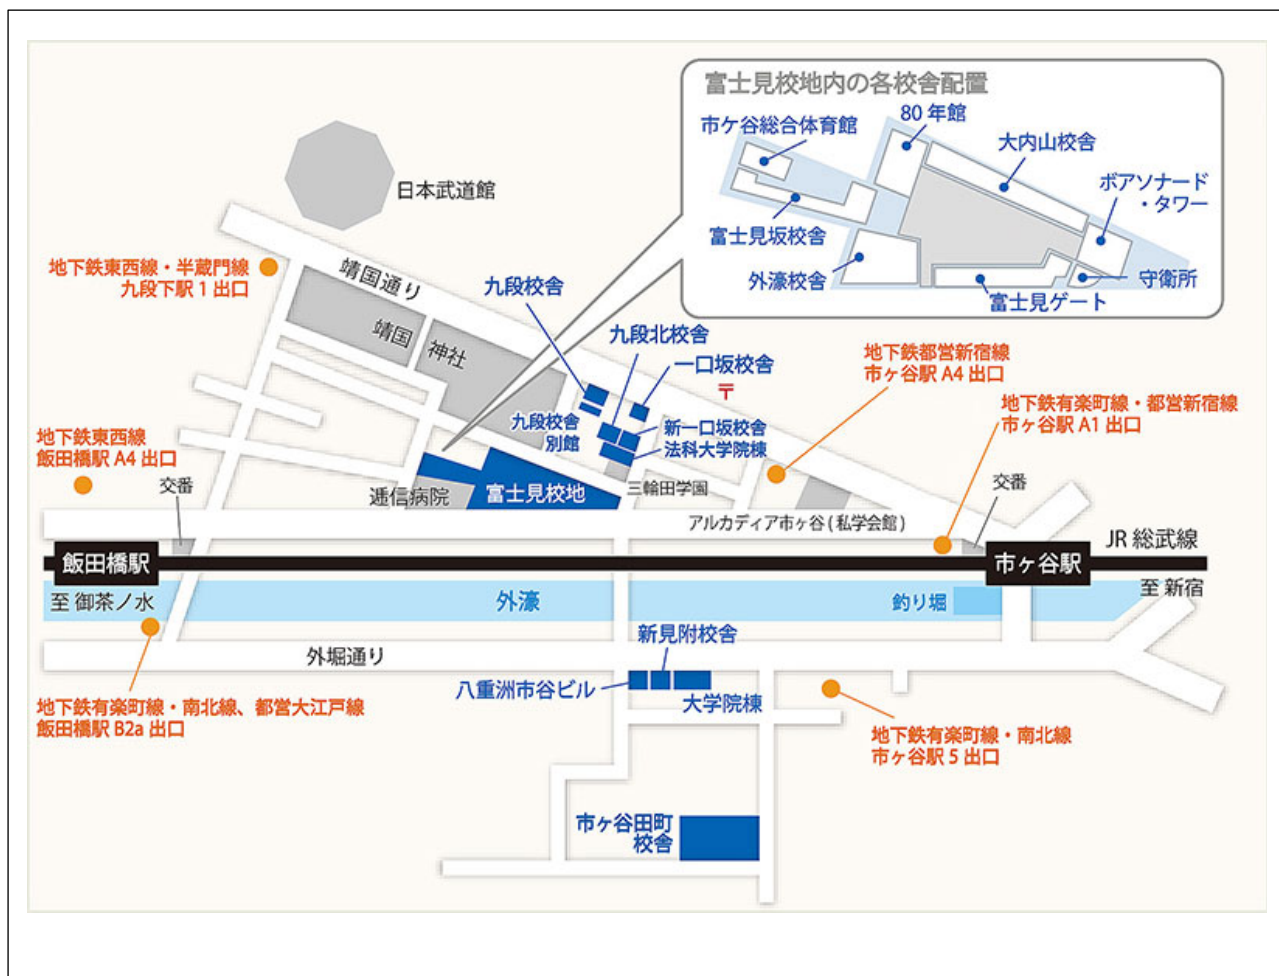

法政大学市ヶ谷キャンパス 交通アクセス

住所 〒102-8160 東京都千代田区富士見 2-17-1

<最寄り駅からのアクセス>

- 【JR線】 総武線：市ヶ谷駅または飯田橋駅下車徒歩 10分
- 【地下鉄線】 都営新宿線：市ヶ谷駅下車徒歩 10分
- 【地下鉄線】 東京メトロ有楽町線：市ヶ谷駅または飯田橋駅下車徒歩 10分
- 【地下鉄線】 東京メトロ東西線：飯田橋駅下車徒歩 10分
- 【地下鉄線】 東京メトロ南北線：市ヶ谷駅または飯田橋駅下車徒歩 10分
- 【地下鉄線】 都営大江戸線：飯田橋駅下車徒歩 10分